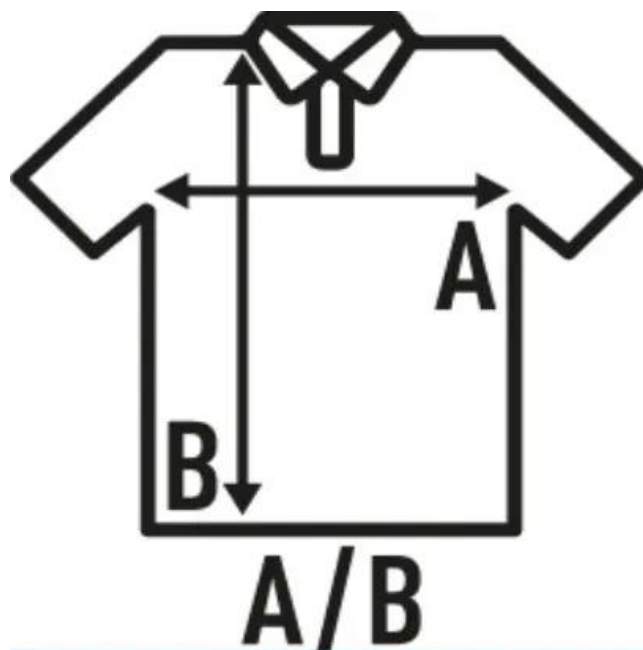

Szczegółowe zasady programu punktowego znajdziesz w pełnym regulaminie: [Regulamin Programu Punktowego](#).

Dołącz do nas i korzystaj z wyjątkowych ofert już dziś!

Tabela rozmiarów

JHK SHA OXFSS

Tabela rozmiarów koszul

S

(A) Szerokość: 53,5 cm

(B) Długość: 79 cm

M

(A) Szerokość: 56 cm

(B) Długość: 80 cm

L

(A) Szerokość: 58,5 cm

(B) Długość: 81 cm

XL

(A) Szerokość: 63,5 cm

(B) Długość: 82 cm

XXL

(A) Szerokość: 68,5 cm

(B) Długość: 83 cm

3XL

(A) Szerokość: 73,5 cm

(B) Długość: 84 cm

4XL

(A) Szerokość: 78,5 cm

(B) Długość: 85 cm